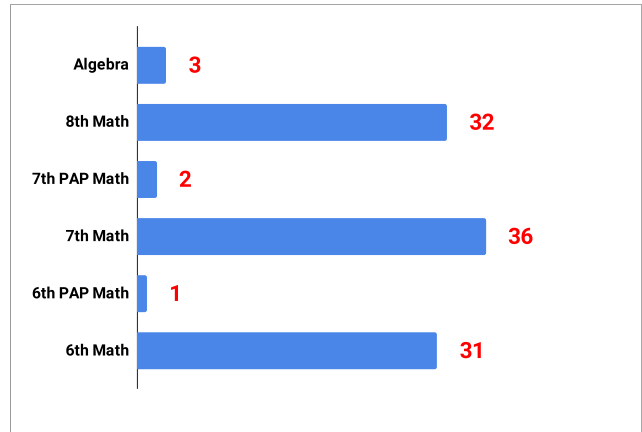

Math Failures by Grade Level